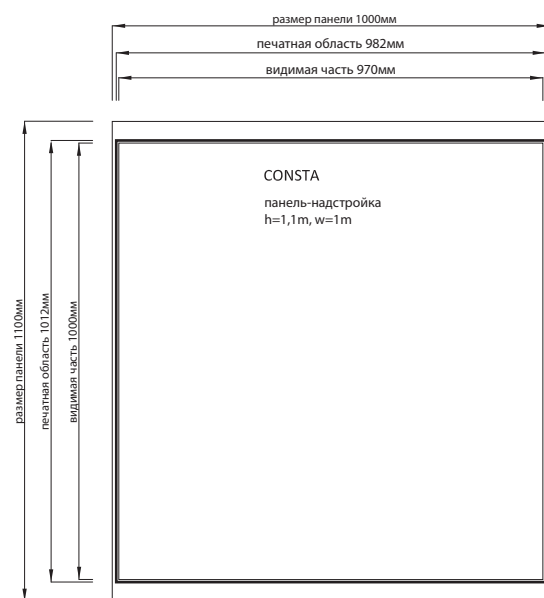

TV-тумба 1,1*0,5*0,5 (м)

Catalogue number
Каталожный номер **A230**

Панель Wainscot	Высота Height	Ширина Width
A	312 mm	482 mm
B	612 mm	482 mm
C	312 mm	482 mm
D	612 mm	482 mm
E	312 mm	482 mm
F	612 mm	482 mm
X,Y	612 mm	312 mm
Z	470 mm	470 mm

Инфостойка 1,1*1,0*0,5 (м)

Catalogue number
Каталожный номер **A180, A190**

Панель Wainscot	Высота Height	Ширина Width
A	312 mm	482 mm
B	612 mm	482 mm
C	312 mm	982 mm
D	612 mm	982 mm
E	312 mm	482 mm
F	612 mm	482 mm
X	612 mm	500 mm
Y	612 mm	500 mm
Z	970 mm	470 mm

Catalogue number
Каталожный номер **A196**

Панель Wainscot	Высота Height	Ширина Width
B	612 mm	482 mm
D	612 mm	482 mm
F	612 mm	482 mm
L	312 mm	482 mm
M	312 mm	482 mm
N	312 mm	482 mm
P	312 mm	482 mm
X	612 mm	312 mm
Y	612 mm	312 mm
Z	470 mm	470 mm

Витрина_большая 2,5*1,0*0,5 (м)

Catalogue number
Каталожный номер **A194**

Панель Wainscot	Высота Height	Ширина Width
B	612 mm	482 mm
D	612 mm	982 mm
F	612 mm	482 mm
L	312 mm	482 mm
M	312 mm	982 mm
N	312 mm	482 mm
P	312 mm	982 mm
X	612 mm	500 mm
Y	612 mm	500 mm
Z	470 mm	970 mm