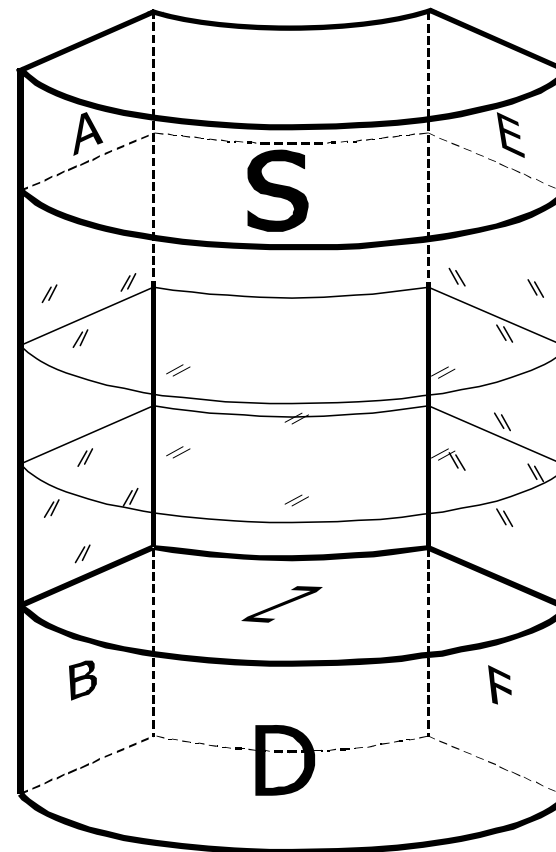

Витрина_радиальная_малая

H=1,1m R=1m , r=0,5m

Catalogue number **A193**
Каталожный номер

Панель Wainscot	Высота Height	Ширина Width
B	612 mm	482 mm
D	612 mm	1555 mm
F	612 mm	482 mm
Z	R=970 mm	r=470 mm

Витрина_большая_малая 2,5*0,5*0,5 (м)

Catalogue number
Каталожный номер **A196**

Панель Wainscot	Высота Height	Ширина Width
B	612 mm	482 mm
D	612 mm	482 mm
F	612 mm	482 mm
L	312 mm	482 mm
M	312 mm	482 mm
N	312 mm	482 mm
P	312 mm	482 mm
X	612 mm	312 mm
Y	612 mm	312 mm
Z	470 mm	470 mm

Витрина_большая 2,5*1,0*0,5 (м)

Catalogue number
Каталожный номер **A194**

Панель Wainscot	Высота Height	Ширина Width
B	612 mm	482 mm
D	612 mm	982 mm
F	612 mm	482 mm
L	312 mm	482 mm
M	312 mm	982 mm
N	312 mm	482 mm
P	312 mm	982 mm
X	612 mm	500 mm
Y	612 mm	500 mm
Z	470 mm	970 mm

Витрина_большая_радиальная

H=2,5m R=1m , r=0,5m

Catalogue number **A195**
Каталожный номер

Панель Wainscot	Высота Height	Ширина Width
A	312 mm	482 mm
B	612 mm	482 mm
D	612 mm	1555 mm
E	312 mm	482 mm
F	612 mm	482 mm
S	312 mm	1555 mm
Z	R=970 mm	r=515 mm