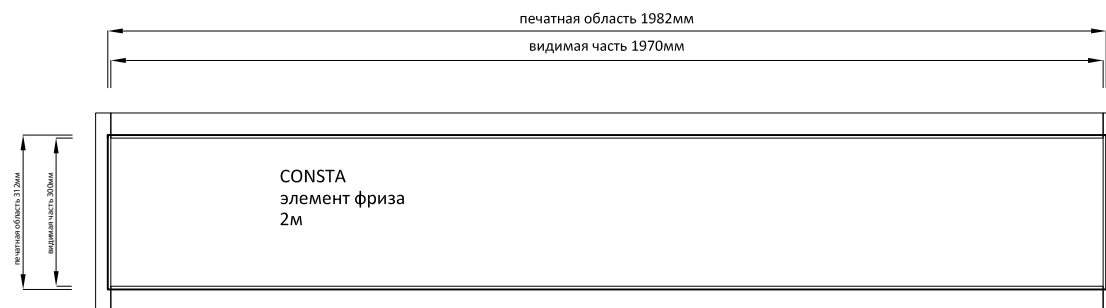

TV-тумба 1,1*0,5*0,5 (м)

Catalogue number
Каталожный номер **A230**

Панель Wainscot	Высота Height	Ширина Width
A	312 mm	482 mm
B	612 mm	482 mm
C	312 mm	482 mm
D	612 mm	482 mm
E	312 mm	482 mm
F	612 mm	482 mm
X,Y	612 mm	312 mm
Z	470 mm	470 mm

Инфостойка 1,1*1,0*0,5 (м)

Catalogue number
Каталожный номер **A180, A190**

Панель Wainscot	Высота Height	Ширина Width
A	312 mm	482 mm
B	612 mm	482 mm
C	312 mm	982 mm
D	612 mm	982 mm
E	312 mm	482 mm
F	612 mm	482 mm
X	612 mm	500 mm
Y	612 mm	500 mm
Z	970 mm	470 mm

Catalogue number
Каталожный номер **A196**

Панель Wainscot	Высота Height	Ширина Width
B	612 mm	482 mm
D	612 mm	482 mm
F	612 mm	482 mm
L	312 mm	482 mm
M	312 mm	482 mm
N	312 mm	482 mm
P	312 mm	482 mm
X	612 mm	312 mm
Y	612 mm	312 mm
Z	470 mm	470 mm