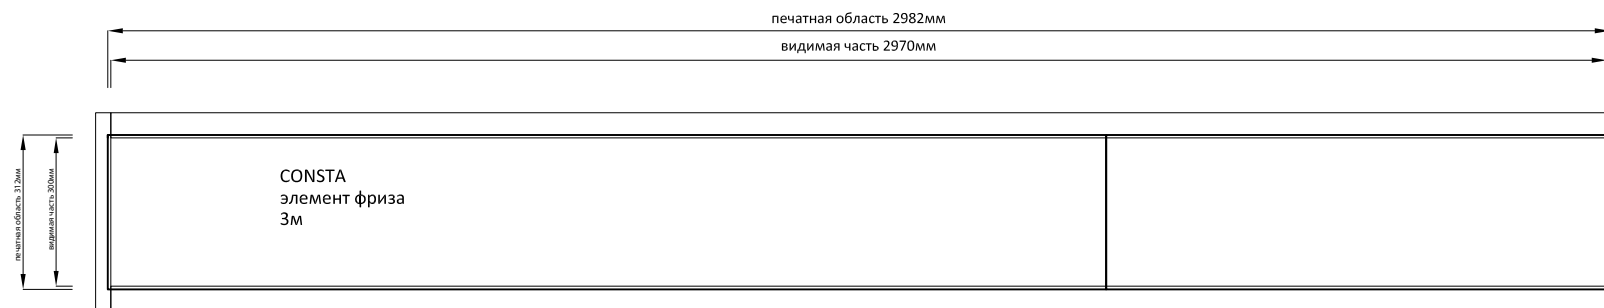

TV-тумба 1,1*0,5*0,5 (м)

Catalogue number
Каталожный номер **A230**

Панель Wainscot	Высота Height	Ширина Width
A	312 mm	482 mm
B	612 mm	482 mm
C	312 mm	482 mm
D	612 mm	482 mm
E	312 mm	482 mm
F	612 mm	482 mm
X,Y	612 mm	312 mm
Z	470 mm	470 mm

Инфостойка 1,1*1,0*0,5 (м)

Catalogue number
Каталожный номер **A180, A190**

Панель Wainscot	Высота Height	Ширина Width
A	312 mm	482 mm
B	612 mm	482 mm
C	312 mm	982 mm
D	612 mm	982 mm
E	312 mm	482 mm
F	612 mm	482 mm
X	612 mm	500 mm
Y	612 mm	500 mm
Z	970 mm	470 mm

Catalogue number
Каталожный номер **A196**

Панель Wainscot	Высота Height	Ширина Width
B	612 mm	482 mm
D	612 mm	482 mm
F	612 mm	482 mm
L	312 mm	482 mm
M	312 mm	482 mm
N	312 mm	482 mm
P	312 mm	482 mm
X	612 mm	312 mm
Y	612 mm	312 mm
Z	470 mm	470 mm

Витрина_большая 2,5*1,0*0,5 (м)

Catalogue number
Каталожный номер **A194**

Панель Wainscot	Высота Height	Ширина Width
B	612 mm	482 mm
D	612 mm	982 mm
F	612 mm	482 mm
L	312 mm	482 mm
M	312 mm	982 mm
N	312 mm	482 mm
P	312 mm	982 mm
X	612 mm	500 mm
Y	612 mm	500 mm
Z	470 mm	970 mm