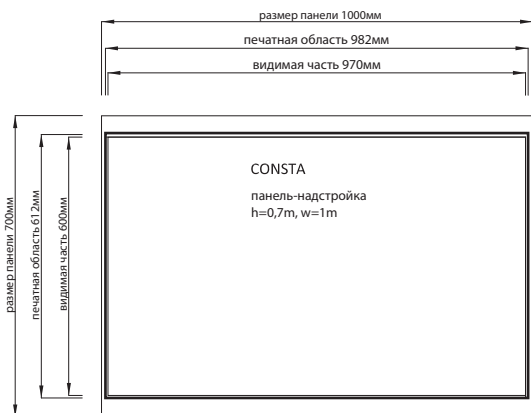

TV-тумба 1,1*0,5*0,5 (м)

Catalogue number
Каталожный номер **A230**

Панель Wainscot	Высота Height	Ширина Width
A	312 mm	482 mm
B	612 mm	482 mm
C	312 mm	482 mm
D	612 mm	482 mm
E	312 mm	482 mm
F	612 mm	482 mm
X,Y	612 mm	312 mm
Z	470 mm	470 mm

Инфостойка 1,1*1,0*0,5 (м)

Catalogue number
Каталожный номер **A180, A190**

Панель Wainscot	Высота Height	Ширина Width
A	312 mm	482 mm
B	612 mm	482 mm
C	312 mm	982 mm
D	612 mm	982 mm
E	312 mm	482 mm
F	612 mm	482 mm
X	612 mm	500 mm
Y	612 mm	500 mm
Z	970 mm	470 mm

Catalogue number
Каталожный номер **A196**

Панель Wainscot	Высота Height	Ширина Width
B	612 mm	482 mm
D	612 mm	482 mm
F	612 mm	482 mm
L	312 mm	482 mm
M	312 mm	482 mm
N	312 mm	482 mm
P	312 mm	482 mm
X	612 mm	312 mm
Y	612 mm	312 mm
Z	470 mm	470 mm

Витрина_большая 2,5*1,0*0,5 (м)

Catalogue number
Каталожный номер **A194**

Панель Wainscot	Высота Height	Ширина Width
B	612 mm	482 mm
D	612 mm	982 mm
F	612 mm	482 mm
L	312 mm	482 mm
M	312 mm	982 mm
N	312 mm	482 mm
P	312 mm	982 mm
X	612 mm	500 mm
Y	612 mm	500 mm
Z	470 mm	970 mm