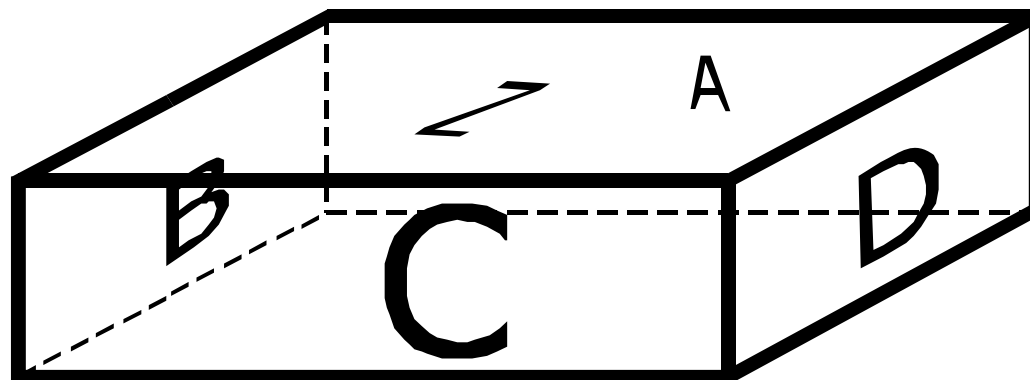

Подиум 0,4*0,5*0,5 (м)

Catalogue number
Каталожный номер **A221**

Панель Wainscot	Высота Height	Ширина Width
A	312 mm	982 mm
B	312 mm	982 mm
C	312 mm	982 mm
D	312 mm	982 mm
Z	970 mm	970 mm