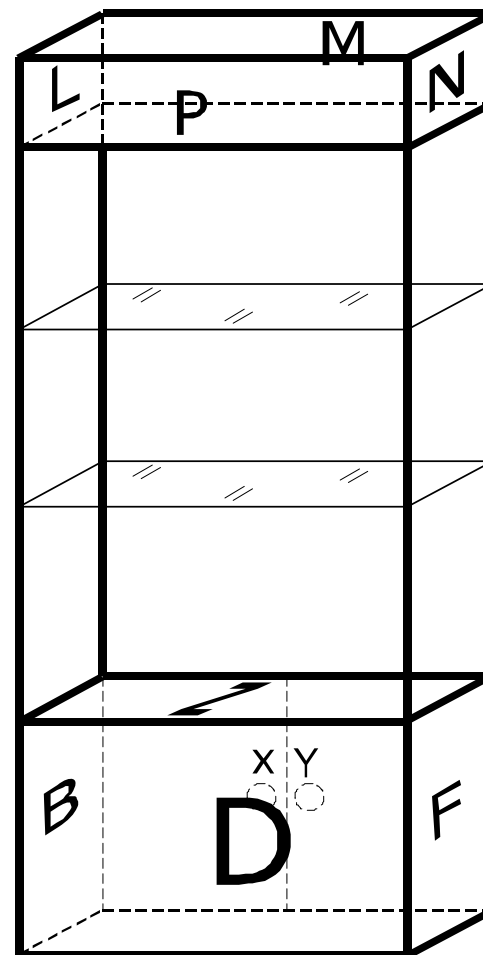

Витрина малая 1,1*1*0,5 (м)

Catalogue number **A191**
Каталожный номер

Панель Wainscot	Высота Height	Ширина Width
B	612 mm	482 mm
D	612 mm	982 mm
F	612 mm	482 mm
X	612 mm	500 mm
Y	612 mm	500 mm
Z	970 mm	470 mm

Витрина_радиальная_малая

H=1,1m R=1m , r=0,5m

Catalogue number **A193**
Каталожный номер

Панель Wainscot	Высота Height	Ширина Width
B	612 mm	482 mm
D	612 mm	1555 mm
F	612 mm	482 mm
Z	R=970 mm	r=470 mm

Витрина_большая_малая 2,5*0,5*0,5 (м)

Catalogue number
Каталожный номер **A196**

Панель Wainscot	Высота Height	Ширина Width
B	612 mm	482 mm
D	612 mm	482 mm
F	612 mm	482 mm
L	312 mm	482 mm
M	312 mm	482 mm
N	312 mm	482 mm
P	312 mm	482 mm
X	612 mm	312 mm
Y	612 mm	312 mm
Z	470 mm	470 mm

Витрина_большая 2,5*1,0*0,5 (м)

Catalogue number
Каталожный номер **A194**

Панель Wainscot	Высота Height	Ширина Width
B	612 mm	482 mm
D	612 mm	982 mm
F	612 mm	482 mm
L	312 mm	482 mm
M	312 mm	982 mm
N	312 mm	482 mm
P	312 mm	982 mm
X	612 mm	500 mm
Y	612 mm	500 mm
Z	470 mm	970 mm